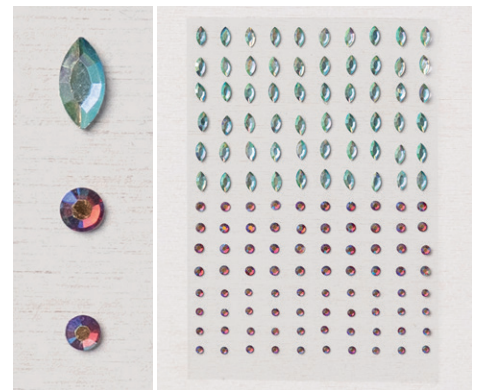

**DIST
INK
TIVE™**

STANZFORMEN EDEN • 157831 | 42,00 € | £33.00

5 Stanzformen | Passend zum ablösbaren Stempelset Garten Eden
Größte Form: 5-1/4" x 3-7/8" (13,3 x 9,8 cm)

BESONDERES DESIGNERPAPIER
12" X 12" (30,5 X 30,5 CM) EWIGES EDEN
159996 | 18,00 € | £14.00
12 Blatt: je 2 in 6 doppelseitigen Designs
Säure-, und ligninfrei
Gold-Metallic, Lodengrün, Seladon
Nur erhältlich, solange der Vorrat reicht

BAUMWOLLPAPIER 12" X 12" (30,5 X 30,5 CM)
EWIGES EDEN • 159997 | 9,75 € | £7.50
10 Blatt: Je 5 in 2 Farben
Lodengrün, Seladon
Nur erhältlich, solange der Vorrat reicht

SCHMUCKSTEINE GARTEN • 159277 | 8,50 € | £6.50
140 selbstklebende Schmucksteine.
Rund: 3 mm, 4 mm. Marquise-Schliff: 8 x 4 mm.
Chili, Seladon
Nur erhältlich, solange der Vorrat reicht