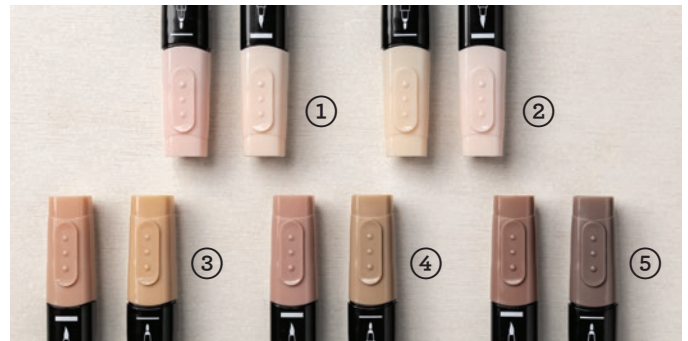

○ Passend zu den Stanzformen Worte von Herzen

STANZFORMEN WORTE VON HERZEN • 159279 • 39,00 € | £30.00

5 Stanzformen. Größte Form: 2-1/4" x 3-1/4"; 5,7 x 8,3 cm • **EN** **FR** **DE**

Passend zum Stempelset Im Herzen verbunden

STAMPIN' BLENDS-KOLLEKTION

NATURTÖNE • 160940 • 55,00 € | £41.25

10 Marker.

STAMPIN' BLENDS KOMBIPACK • 11,00 € | £8.25

2 Marker. Erhältlich im Jahreskatalog 2022–2023.

1. ○ ○ Helle Töne • 159465

4. ● ● Mitteldunkle Töne • 159461