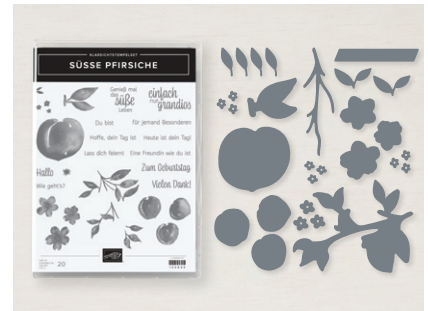

WIEDER DA EN FR DE NL

PRODUKTPAKET HERRLICHE HORTENSIE
159521 | 70,00 € 56,00 € | £54.00 £43.00

EN FR DE NL

PRODUKTPAKET STILVOLLE STIEFMÜTTERCHEN
155673 | 69,00 € 55,00 € | £53.00 £42.25

EN FR DE NL

PRODUKTPAKET WIESENRUHE
155846 | 71,00 € 56,75 € | £55.00 £44.00

EN FR DE

PRODUKTPAKET SEASCAPE
158359 | 63,00 € 50,25 € | £48.00 £38.25

PRODUKTPAKET SÜSSE PFIRSICHE
155822 | 50,00 € 40,00 € | £38.00 £30.25

EN FR DE

PRODUKTPAKET WELCOMING WINDOW
159529 | 68,00 € 54,25 € | £52.00 £41.50